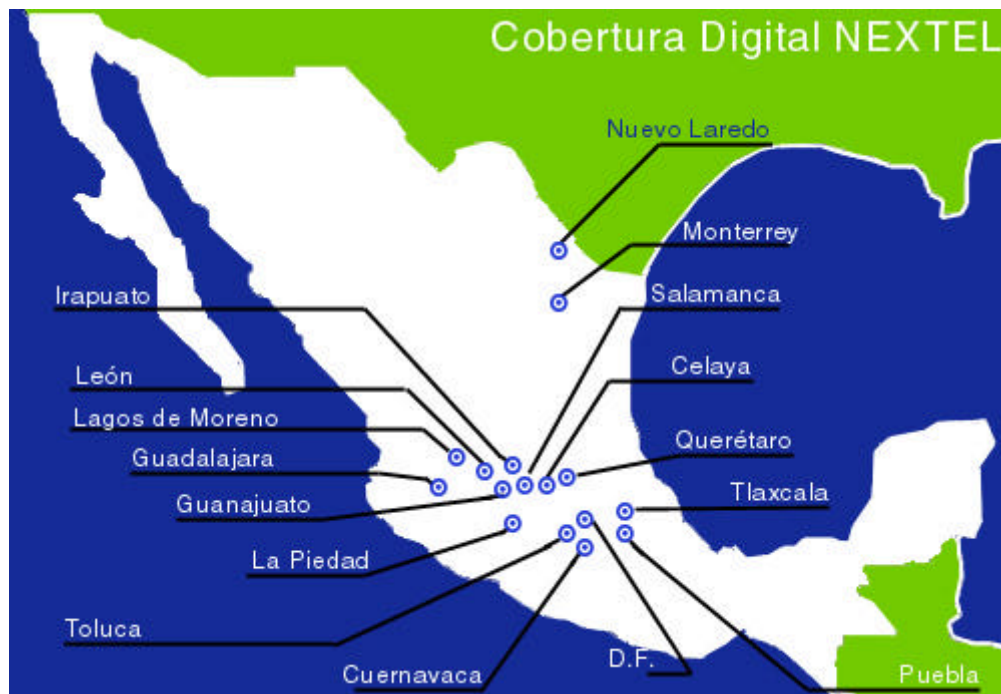

➔ Cobertura Digital

Desde su inicio de operaciones en México la empresa **NEXTEL** ha invertido 700 millones de dólares para completar el proceso de instalación de una red inalámbrica digital con cobertura en las ciudades México y su área conurbada, Celaya, Cuernavaca, Guadalajara, Guanajuato, La Piedad, León, Monterrey, Nuevo Laredo, Puebla, Querétaro, Salamanca y Toluca.

➔ Mapa de Cobertura Digital Nextel por Carretera

➔ Cobertura Digital Nextel Internacional

Con **Nextel** realizar o recibir llamadas de Estados Unidos a México es tan sencillo como hablar de su propia oficina: **un solo equipo, un solo número**, así de fácil.

Con cualquier equipo de la serie plus de **Nextel** y la comodidad del nuevo servicio **Roaming Mundial**, sólo requiere de un número para estar en contacto con países como:

- | | | |
|-------------|---------------|-------------------|
| ➔ Alemania | ➔ Argentina | ➔ Australia |
| ➔ Austria | ➔ Belgica | ➔ Brasil |
| ➔ Brunei | ➔ Dinamarca | ➔ Eslovenia |
| ➔ España | ➔ Estonia | ➔ Filipinas |
| ➔ Finlandia | ➔ Francia | ➔ Grecia |
| ➔ Holanda | ➔ Hong Kong | ➔ Islandia |
| ➔ México | ➔ Noruega | ➔ Perú |
| ➔ Portugal | ➔ Reino Unido | ➔ República Checa |
| ➔ Singapur | ➔ Suecia | ➔ Suiza |
| ➔ Taiwan | ➔ USA | ➔ Zimbabwé |